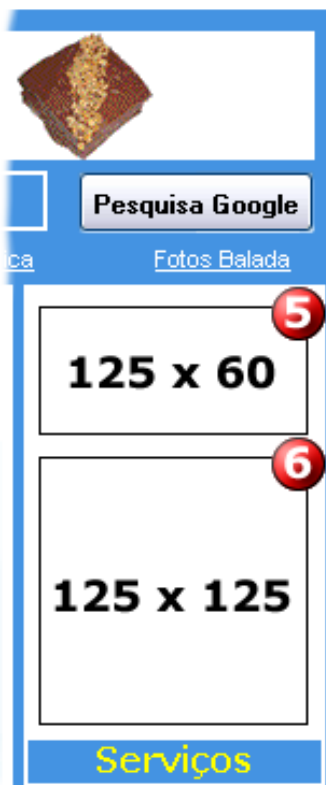

## Formato e posicionamento dos banners

- 1 - Botão patrocínio. (SponsorSite)
- 2 - Full Banner principal do site, formato 468x60. (FullSite)

- 3 - Botão Top Menu principal I. (ButtonTopMainI)
- 4 - Botão Top Menu principal II. (ButtonTopMainII)
- 5 - Botão Top Menu secundário I. (ButtonTopSecI)
- 6 - Botão Top Menu secundário II. (ButtonTopSecII)
- 7 - Botão Down Menu secundário. (ButtonDownSec)