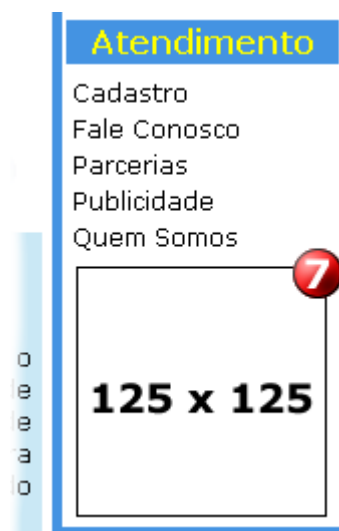

## Formato e posicionamento dos banners

- 1 - Botão patrocínio. (SponsorSite)
- 2 - Full Banner principal do site, formato 468x60. (FullSite)

- 3 - Botão Top Menu principal I. (ButtonTopMainI)
- 4 - Botão Top Menu principal II. (ButtonTopMainII)
- 5 - Botão Top Menu secundário I. (ButtonTopSecI)
- 6 - Botão Top Menu secundário II. (ButtonTopSecII)
- 7 - Botão Down Menu secundário. (ButtonDownSec)