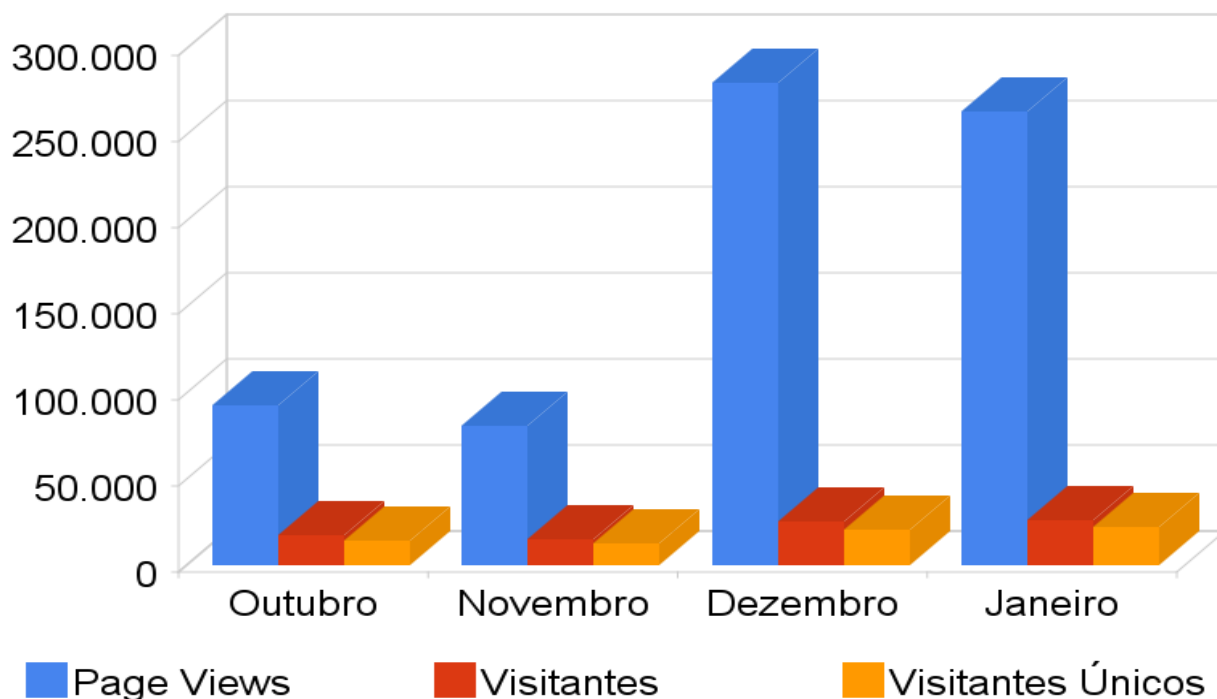

Abaixo seguem os valores para veiculação dos banners.

BANNER	PERIODICIDADE	VALORES
SponsorSite	Mensal – Exclusivo	R$ 100,00
FullSite	Mensal – Exclusivo	R$ 100,00
FullSite	Mensal – Rotacionando	R$ 70,00
ButtonTopMainI	Mensal – Rotacionando	R$ 50,00
ButtonTopMainII	Mensal – Rotacionando	R$ 50,00
ButtonTopSecI	Mensal – Rotacionando	R$ 30,00
ButtonTopSecII	Mensal – Rotacionando	R$ 30,00
ButtonDownSec	Mensal – Rotacionando	R$ 25,00

Acessos nos últimos 4 meses

<http://spreadsheets.google.com/oimg?key=0Ao0hYWlRn92KdExUNjFhQ2w4dEILeFNmSzg1ZUpRWXc&oid=10&v=1266936724561>

Proposta válida até 30 de Junho de 2010.

Marcos Fernando - Bikudo
www.altotiete.net
marcos@altotiete.net
11-9628-4503